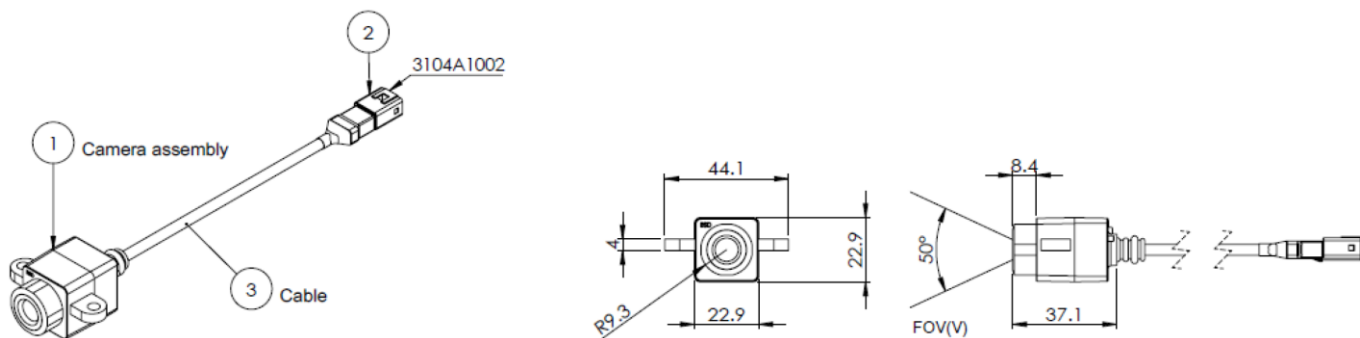

MAGIC³ (マジック・キューブ)

ワイドダイナミックレンジ
防塵・防水対応 マイクロカメラ

MAGIC³ (マジックキューブ) は、ネイティブ・ワイドダイナミックレンジ技術を内蔵したウルトラコンパクトなモノクロ・アナログカメラです。NIT 社の NSC0902 センサ (768 x 576 画素) からの白黒インターレース TV ビデオ信号 (CCIR または NTSC) を出力します。NIT のセンサ技術は、その独自のソーラーセルピクセル構造により、照度に対して真の対数応答を示し、飽和無しで 140dB 以上のダイナミックレンジをもたらします。

製品仕様

- カメラサイズ: 23 x 23 x 37 mm
- センサ: NSC0902 (1/3 インチ)
- 解像度: 768H x 576V - 5.6 画素サイズ
- 画像サイズ: 4.3 mm x 3.2 mm
- カラーフィルター: モノクロ
- フレームレート: 25 fps @ 768H x 576V (インターレース)
- ダイナミックレンジ: 140 dB 以上 対数応答
- 読出モード: ローリングシャッタ
- 波長感度: 450 nm ~ 1050 nm
- 光学インターフェース: HFOV62° / HFOV32°
- 電源電圧: 5V
- 出力: TV コンポジットビデオ (CCIR、NTSC*) * オプション
- 消費電力: 250 mW フルフレーム @ 25 fps
- 動作温度範囲: -40 ~ +85 °C
  全ての温度範囲でフリッカ
  およびホットピクセル無し
- ●ハウジング: 密封パッケージ (IP68)
- 重量: 35 グラム

製品概観

株式会社シーエイチ・エコ

TEL : 03-5322-7191 ・ FAX : 03-5322-7790

E-mail : sales@ch-eco.co.jp ・ URL : http://www.ch-eco.co.jp